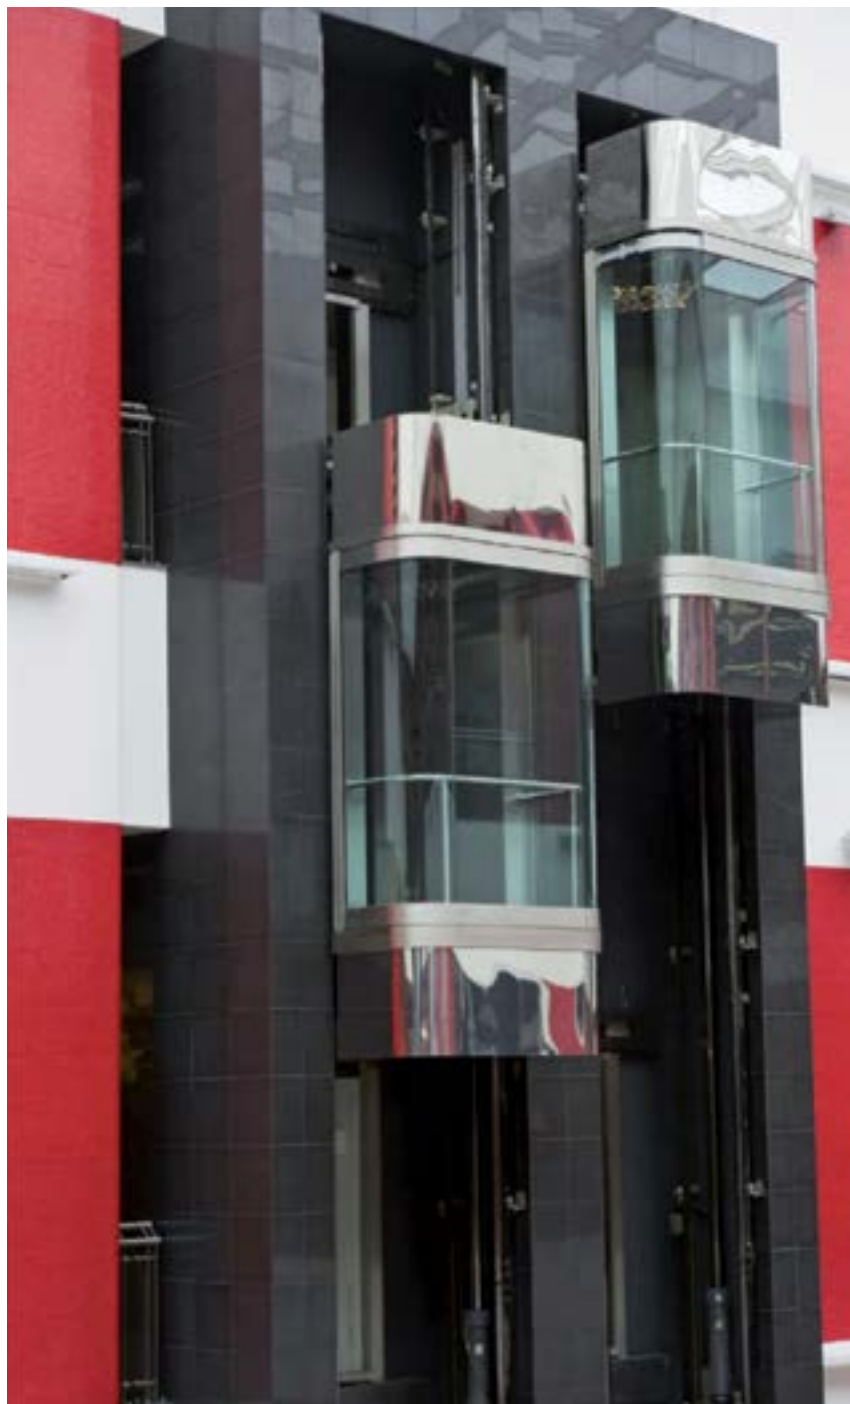

Convexe

Revêtement

Inox

Sol

Granite

Main courante

Inox